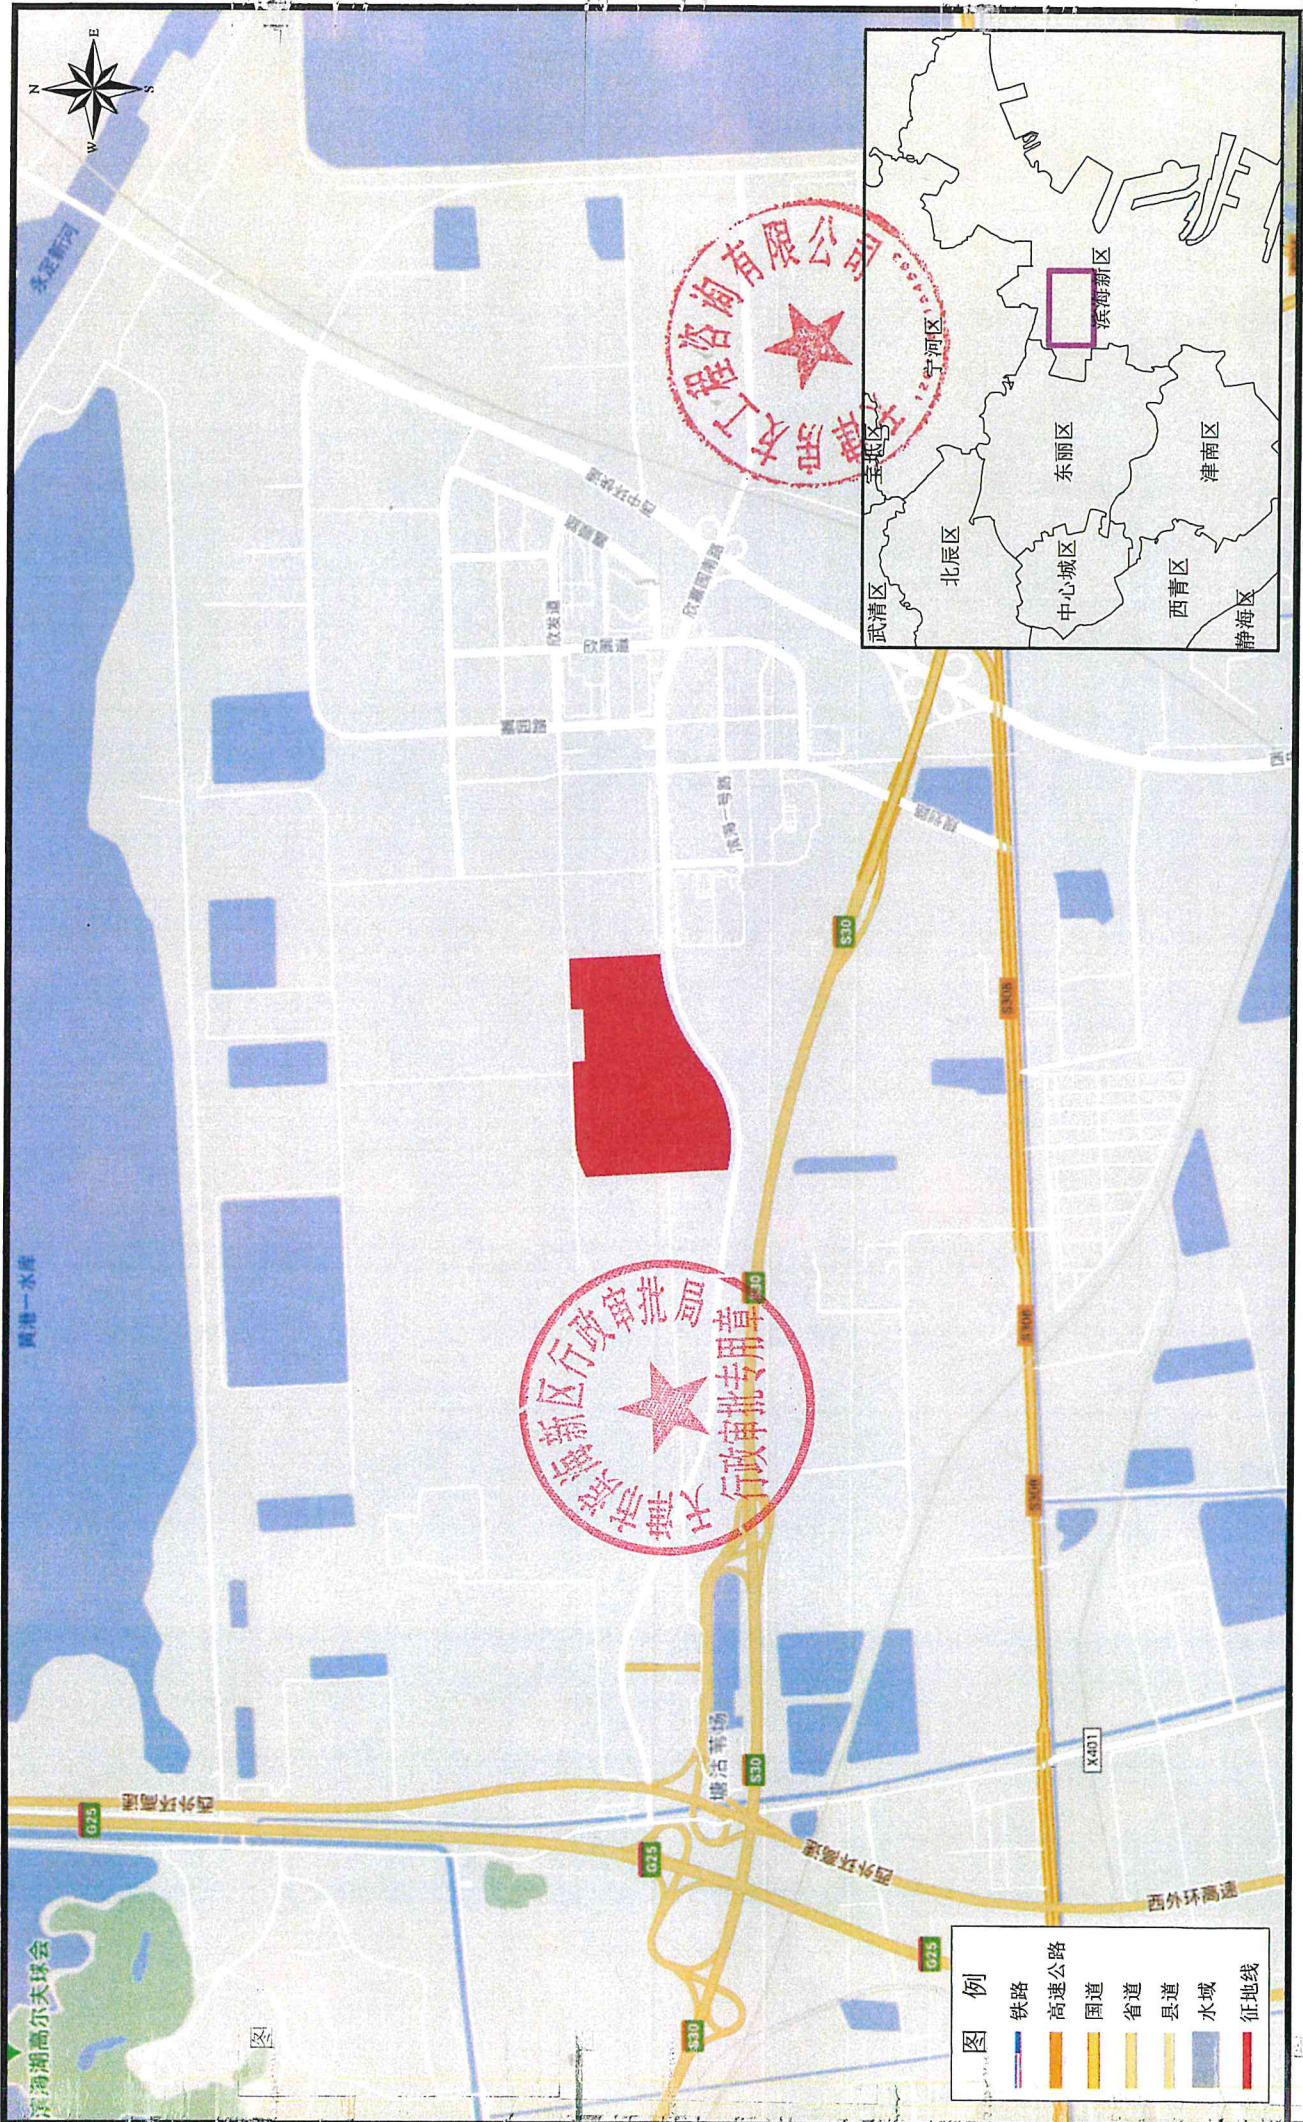

新建天津滨海职业学院工程拟使用林地位置图

1:35,000

二〇二二年十一月

RSW 11011 00000000