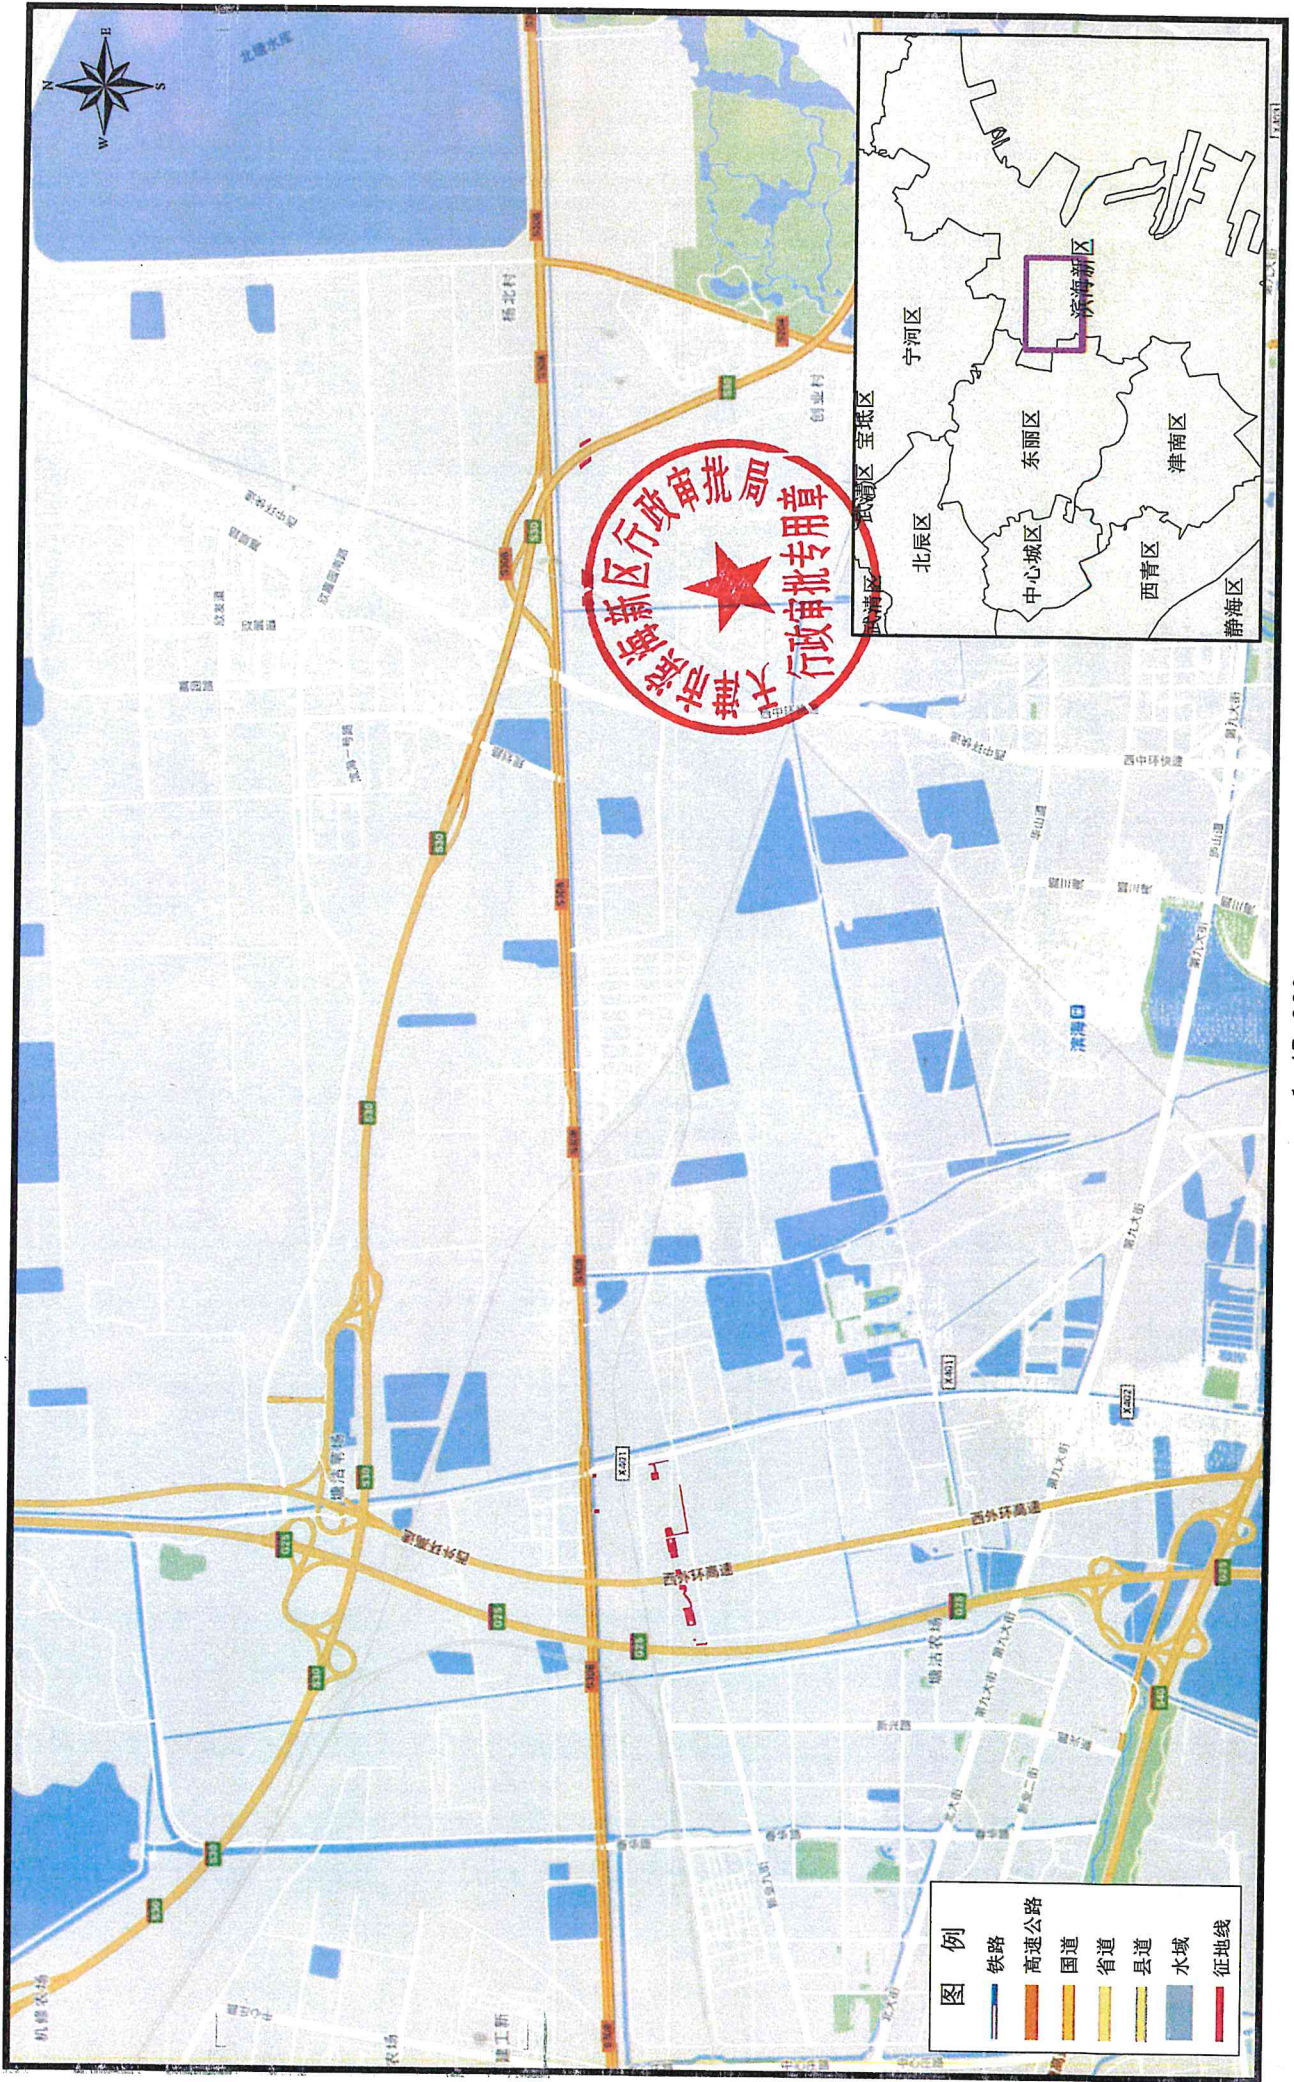

附图1本项目（滨海新区）模拟使用林地位置图

1:45,000

二〇二二年十一月